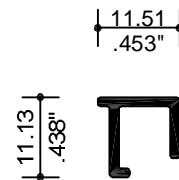

3316
RIEL

3329
GUIA

3358
ZAPATA

7013
BASE

7014
JUNQUILLO

DATOS TECNICOS
ALUMINIO

CLAVE	PZAS POR ATADO	LARGO STD.
3316	24	6.10
3329	16	6.10
3358	16	6.10
7013	36	6.10
7014	36	6.10