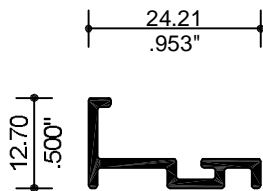

3316
RIEL

3329
GUIA

3358
ZAPATA

7013
BASE

7014
JUNQUILLO

DATOS TECNICOS
ALUMINIO

CLAVE	PZAS POR ATADO	LARGO STD.
3316	24	6.10
3329	16	6.10
3358	16	6.10
7013	36	6.10
7014	36	6.10