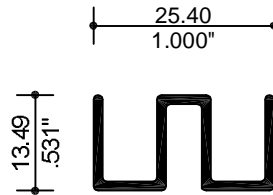

3316
RIEL

3329
GUIA

3358
ZAPATA

7013
BASE

7014
JUNQUILLO

DATOS TECNICOS
ALUMINIO

CLAVE	PZAS POR ATADO	LARGO STD.
3316	24	6.10
3329	16	6.10
3358	16	6.10
7013	36	6.10
7014	36	6.10