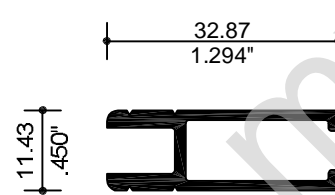

3316
RIEL

3329
GUIA

3358
ZAPATA

7013
BASE

7014
JUNQUILLO

DATOS TECNICOS
ALUMINIO

CLAVE	PZAS POR ATADO	LARGO STD.
3316	24	6.10
3329	16	6.10
3358	16	6.10
7013	36	6.10
7014	36	6.10